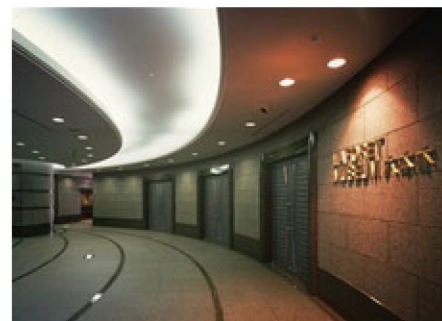

ラフォーレミュージアム六本木 施設イメージ

ホール

広さ675㎡(204坪)、天井高6.0m

ロビー

広さ435㎡(24.5坪)、天井高3.0m

エントランス

六本木ファーストビル内にあるメイン・エントランス

外観

屋外からのサブ・エントランス

楽屋

広さ35㎡(10坪)。21㎡(7坪)の楽屋がもう一部屋ございます

昇降トラス(降下時)

バックヤード

広々としたバックヤード。ホールへの搬入経路に段差はございません

荷捌室

横付の搬入車から降ろした荷物の整理に便利です