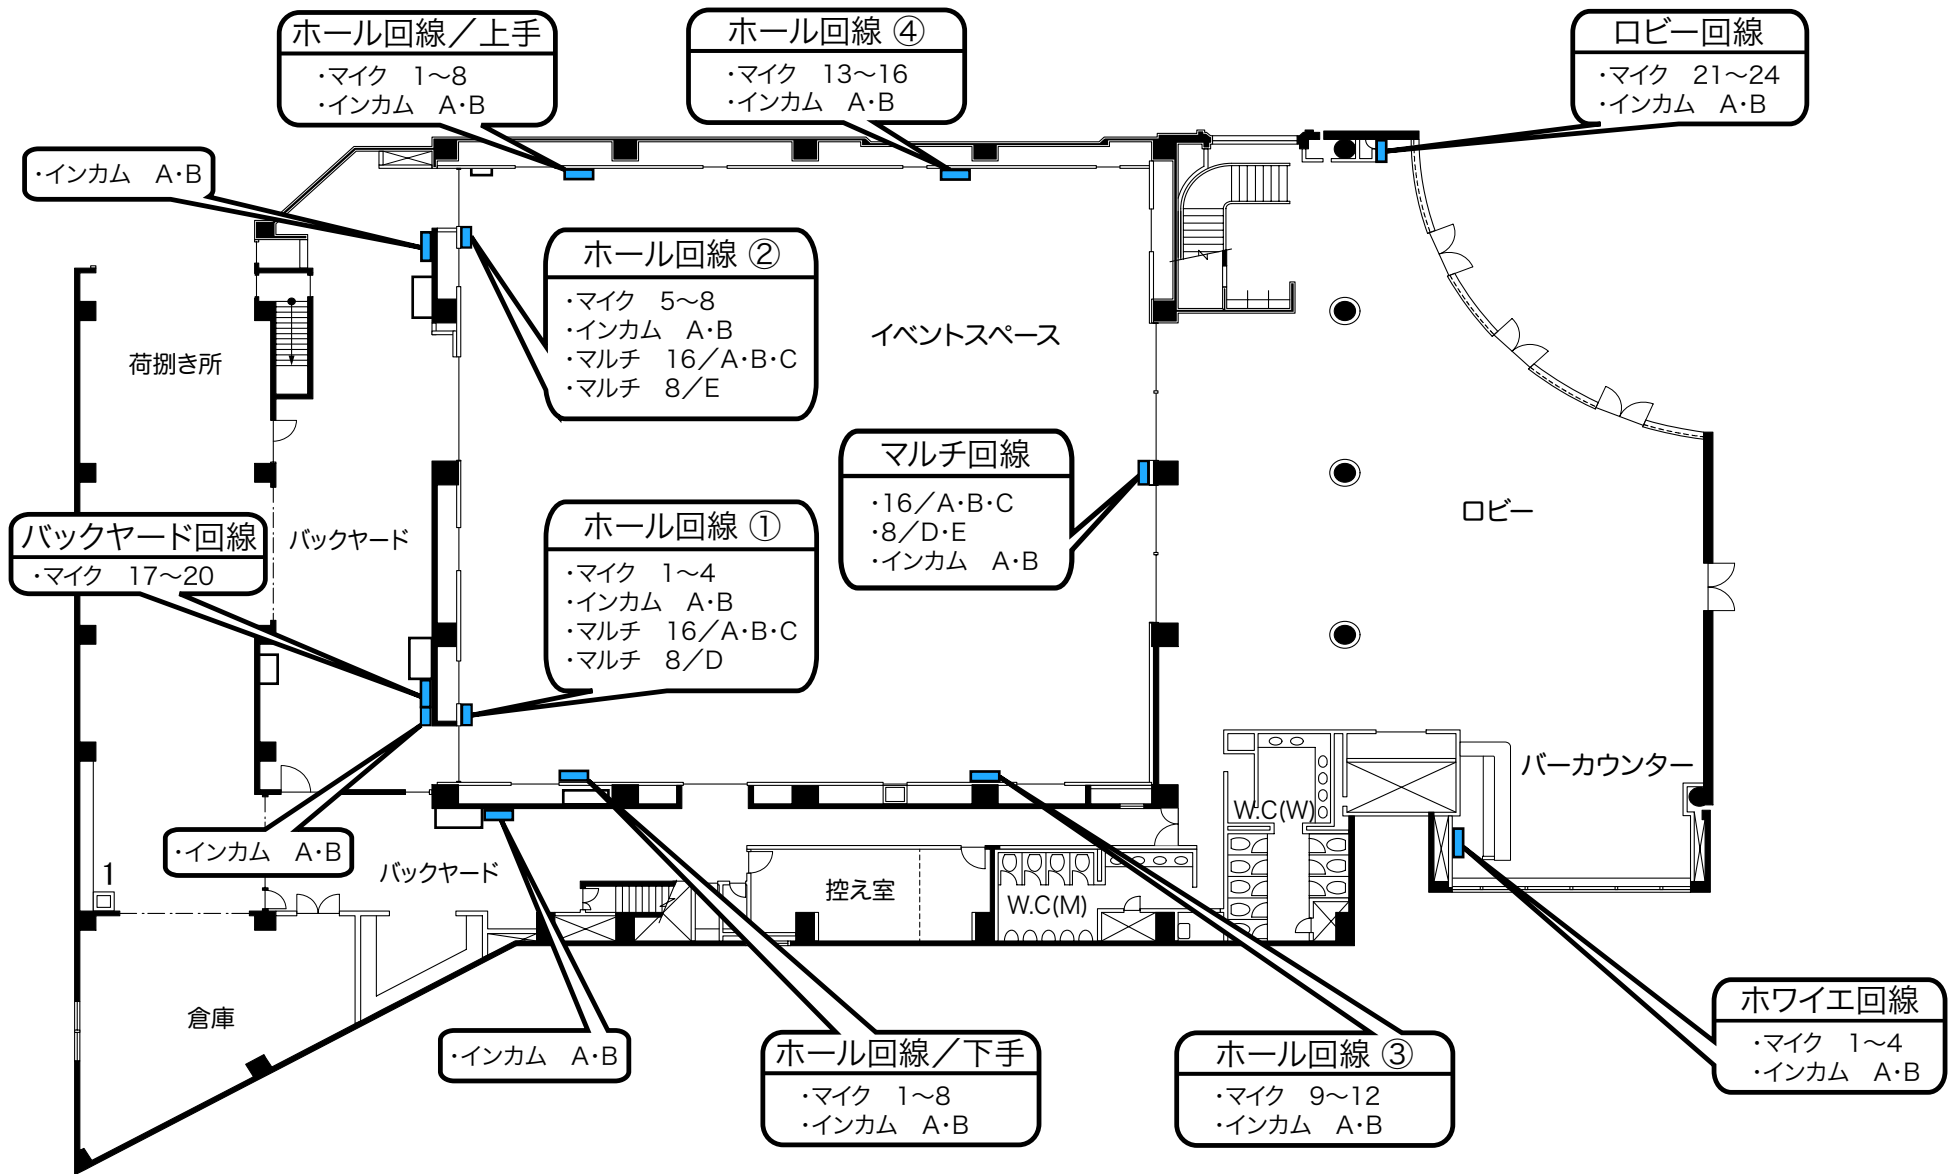

# ラフォーレミュージアム六本木

マイク・インカム・マルチ回線配線図