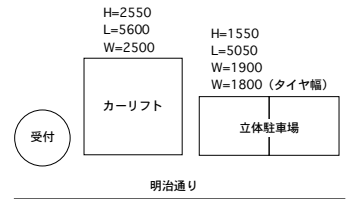

Event Space : 442㎡  
 Height of Ceiling : 5.3m  
 Lobby Space : 81㎡  
 Height of Ceiling : 2.7m

搬入・搬出エレベーター使用規制時間  
 AM10:00~11:00  
 PM7:50~8:30  
 上記時間帯の搬入出は厳禁です。