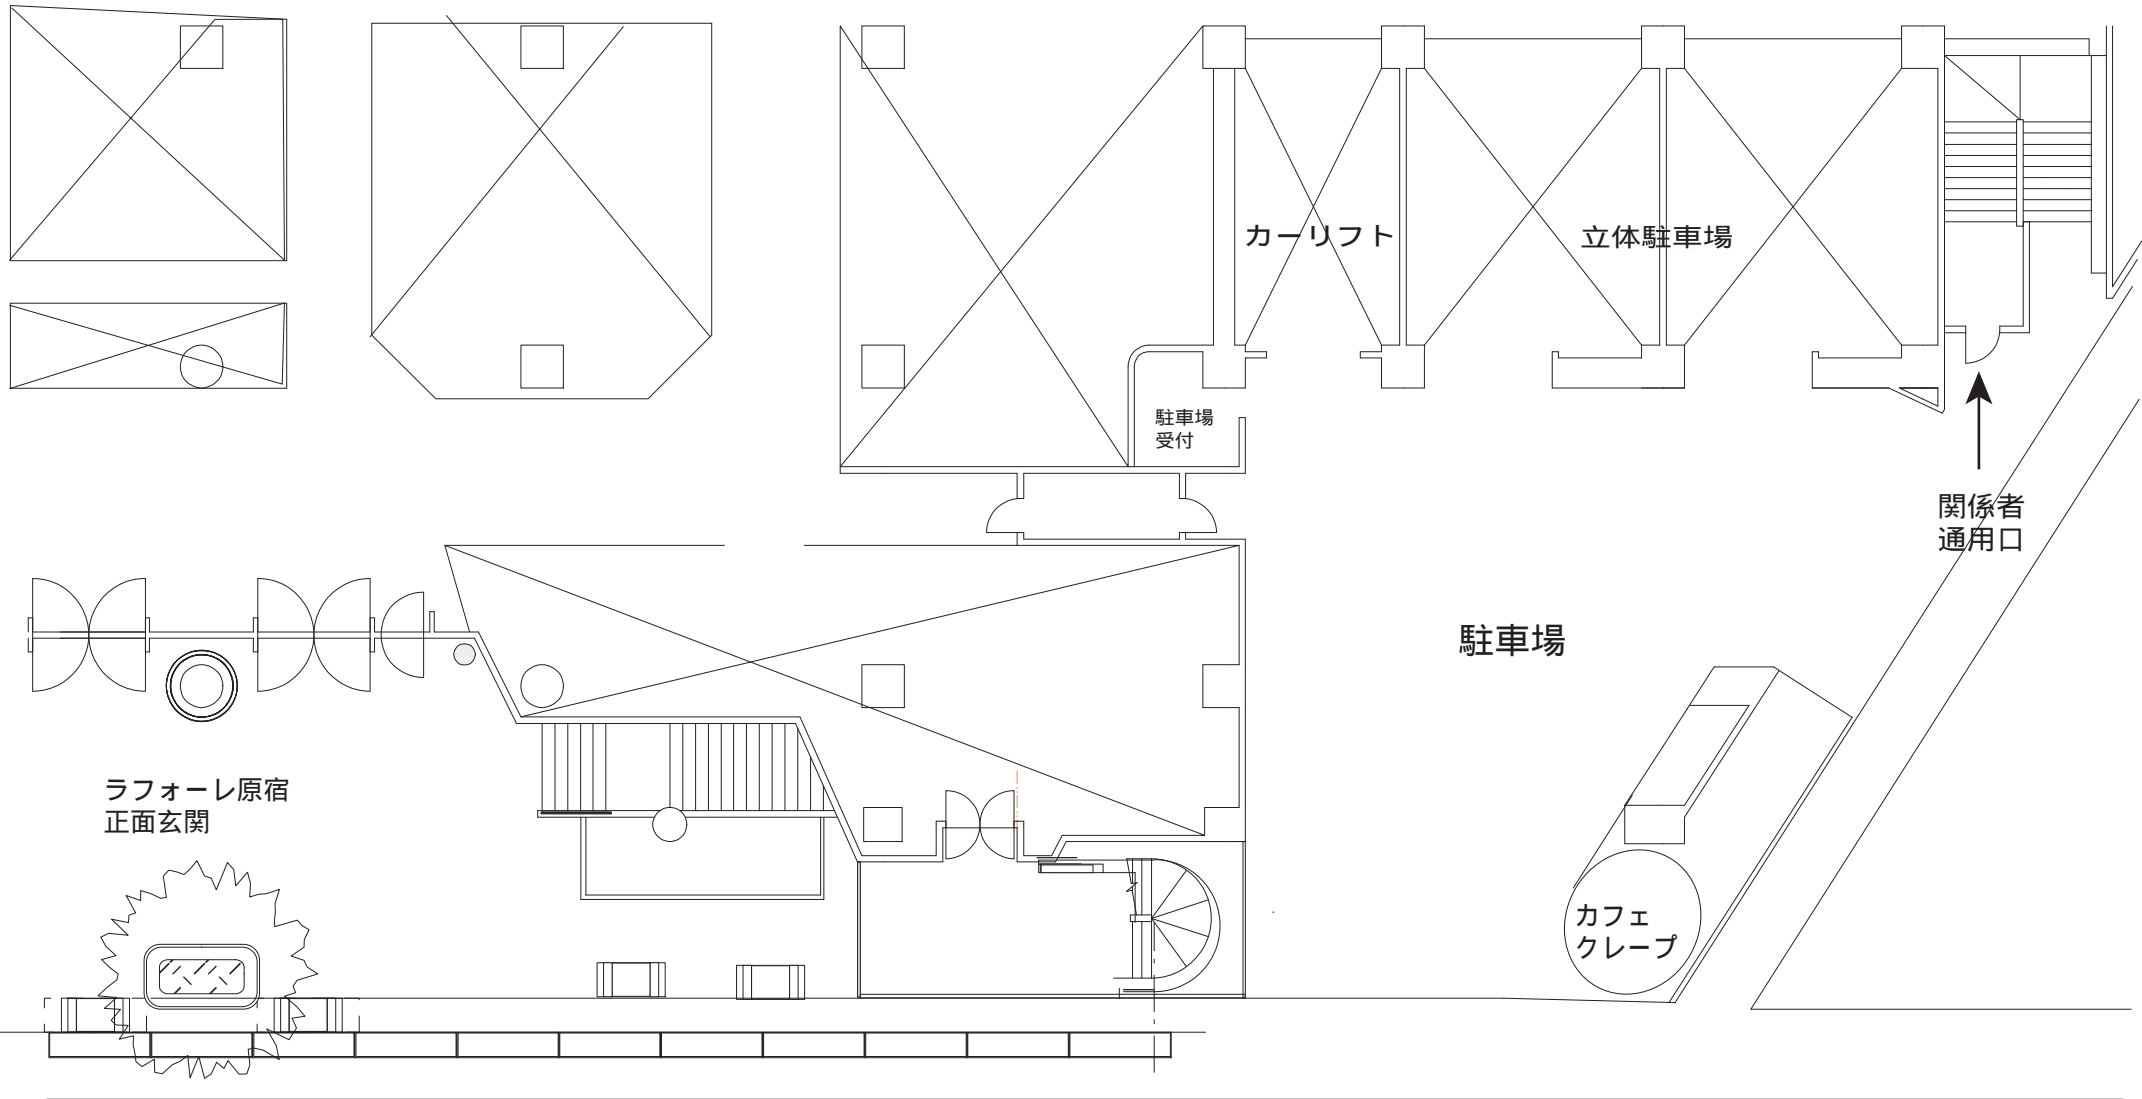

カーリフトサイズ
 奥行 5600mm
 幅 2500mm
 高さ 2550mm

立体駐車場サイズ
 奥行 5050mm
 幅 1900mm
 高さ 1550mm

渋谷

明治通り

新宿